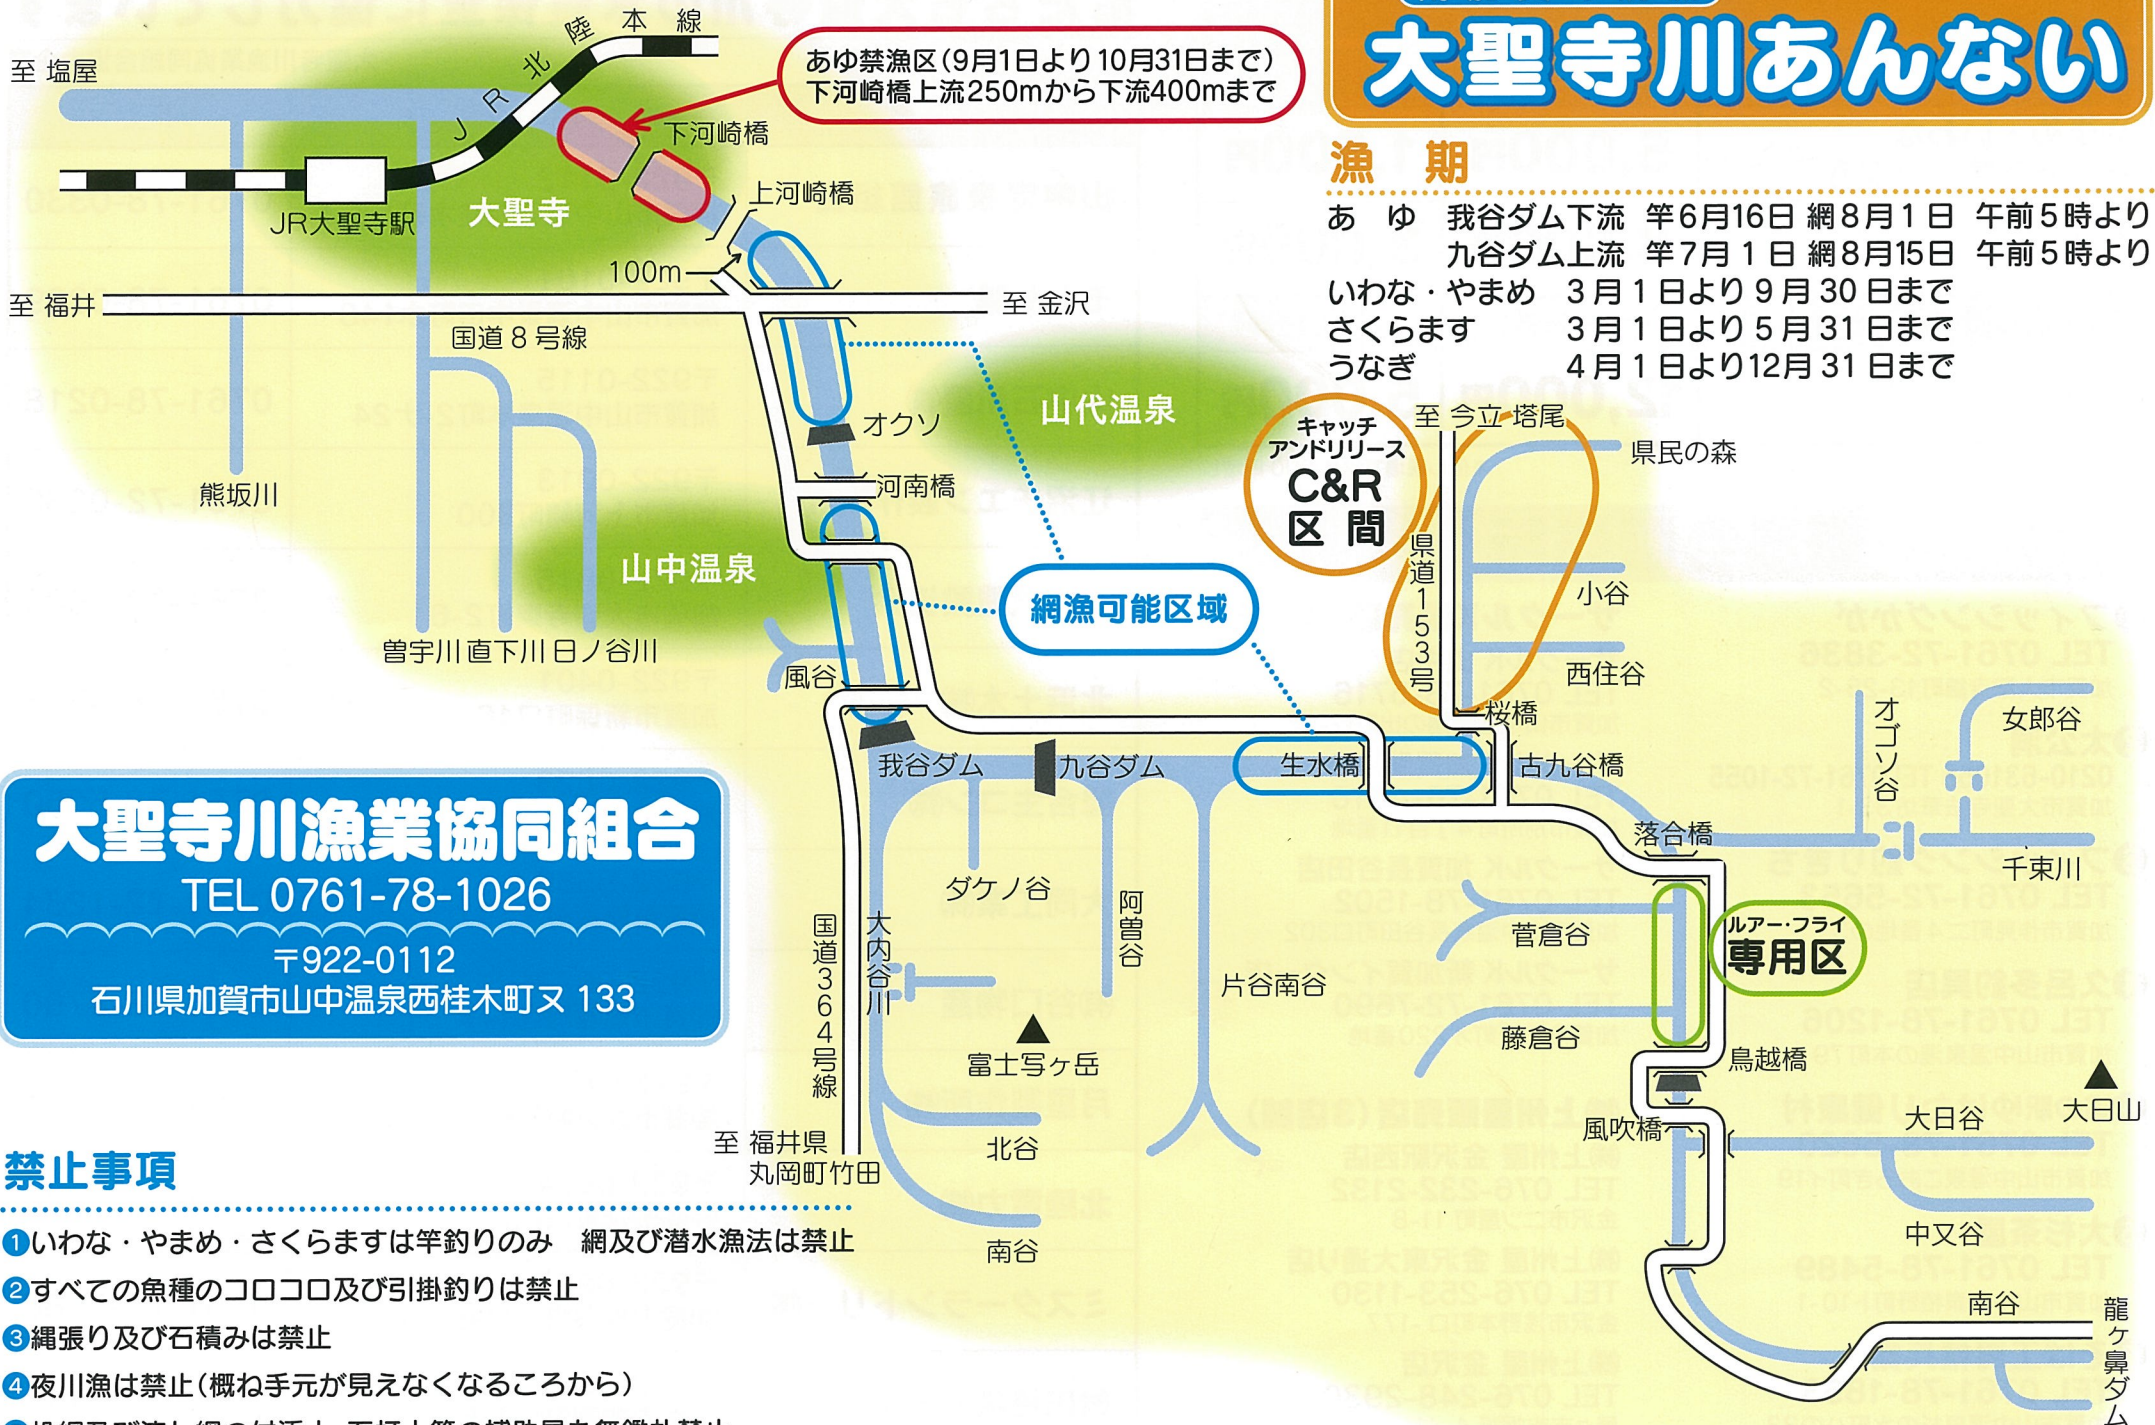

大聖寺川あんない

漁期

あゆ	我谷ダム下流	竿6月16日	網8月1日	午前5時より
	九谷ダム上流	竿7月1日	網8月15日	午前5時より
いわな・やまめ		3月1日より	9月30日まで	
さくらます		3月1日より	5月31日まで	
うなぎ		4月1日より	12月31日まで	

あゆ禁漁区(9月1日より10月31日まで)
下河崎橋上流250mから下流400mまで

大聖寺川漁業協同組合
 TEL 0761-78-1026
 〒922-0112
 石川県加賀市山中温泉西桂木町又 133

禁止事項

- ① いwana・やまめ・さくらますは竿釣りのみ 網及び潜水漁法は禁止
- ② すべての魚種の कोरोコロ及び引掛釣りは禁止
- ③ 縄張り及び石積みは禁止
- ④ 夜川漁は禁止(概ね手元が見えなくなるころから)
- ⑤ 投網及び流し網の付添人、石打人等の補助員も無鑑札禁止